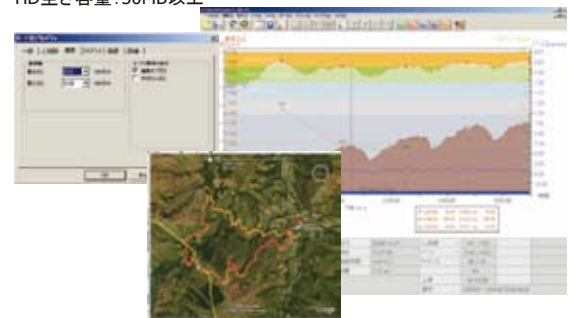

POLAR PROTRAINER 5 Professional training software

付属のIrDA USBアダプタをUSBポートに接続することで、RS800CXから赤外線ですべてのトレーニングデータをパソコンに転送することができます。

動作環境
適応PC: IBM PC/AT互換機
OS: Windows 2000/XP/Vista
HD空き容量: 50MB以上